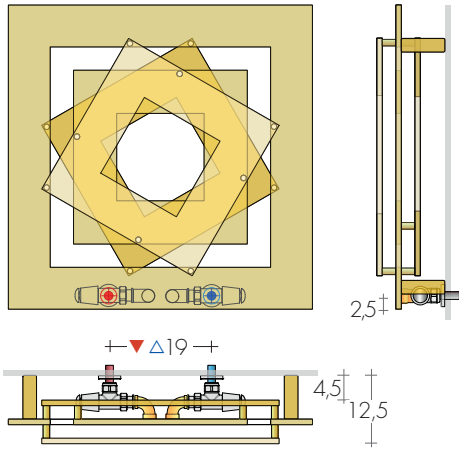

DIMENSIONI

Larghezza: 56/75/90 cm

Altezza: 56/75/90 cm

Profondità: 8 cm

Sporgenza dal muro: 12,5 cm

ZOOM 56-56

ZOOM 75-75

ZOOM 90-90

MODELLO	H/L cm	Bianco sablé di serie €	EN 442		▲▼ int.att. cm	Altezza H cm	Larghezza L cm	Peso M Kg	Volume V dm ³	Versioni MISTE (R.E. cl.II) con collettore e: cavo ^o termostato digitale		
			Δt 50 K watt	Δt 30 K watt						€	W	€
ZOOM	56-56	770,50	420	221	19	56	56	8,7	2,6	163,50	400	221,20
ZOOM	75-75	888,60	643	338	19	75	75	13,6	4,1	167,10	650	224,80
ZOOM	90-90	989,80	835	439	19	90	90	17,7	5,3	173,80	900	231,50

Δt 40K = W Δt 50K x 0,755 ^oCronotermostato radio p.227

ESECUZIONI DI SERIE

Colore bianco sablé SB9016 mensola B70
Tolleranze ± 3mm - Valvola di sfogo ø 1/8"
PRESSIONE MASSIMA D'ESERCIZIO 4 BAR

ESECUZIONI A RICHIESTA

INTERASSE ATTACCHI

FISSAGGI
Mensole comprese

VALVOLE CONSIGLIATE

Di serie posizionate sul retro del calorifero.

KIT VALVOLE CROMO COMPRENDE:

- n°2 Valvole con codoli
- n°2 Raccordi (per multistrato ø16 e rame ø12,14)
- n°2 Rosette tonde