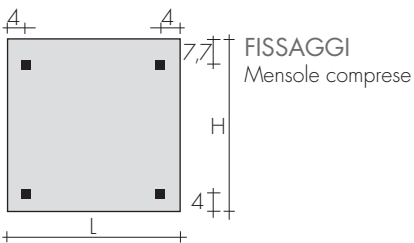

INTERASSE ATTACCHI

FISSAGGI
Mensole comprese