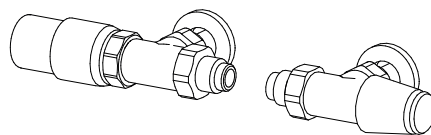

INTERASSE ATTACCHI

FISSAGGI
Mensole comprese

VALVOLE CONSIGLIATE

Di serie posizionate sul retro del calorifero.

KIT VALVOLE CROMO COMPRENDE:

- n°2 Valvole con codoli
- n°2 Raccordi (per multistrato ø16 e rame ø12,14)
- n°2 Rosette tonde

A richiesta: Copritubo inox lucido da dividere su misura Art. CA18 10,00 €

ATTACCHI REMOTI Art. REM 32,70€
interasse attacchi ▲▼ L - 6 cm

KIT GRUPPO VALVOLE REMOTE p.281 comprende:
- n°2 Raccordi (per multistrato ø16, rame ø12 e14)

KIT GRUPPO VALVOLE REMOTE TON
Art. KVG 142,20€

KIT GRUPPO VALVOLE REMOTE TON con
Testa TERMOSTATICA Art. KVGT 185,00€

KIT VALVOLE TON REVERSE
pag.276 Art. KVR 110,40€

KIT VALVOLE TON REVERSE con
Testa TERMOSTATICA Art. KTR 153,20€