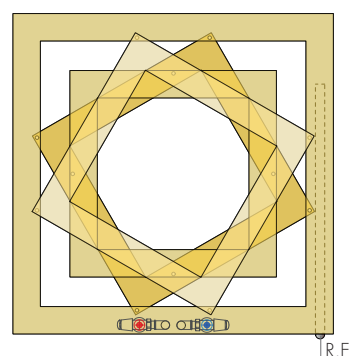

DIMENSIONI

Larghezza: 56/75/90 cm

Altezza: 56/75/90 cm

Profondità: 8 cm

Sporgenza dal muro: 12,5 cm

ZOOM 56-56

ZOOM 75-75

ZOOM 90-90