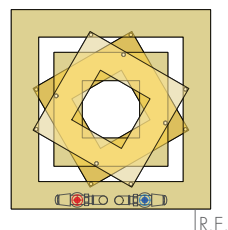

design Luigi Brembilla

ZOOM è una sovrapposizione di elementi radianti che proiettano sulle pareti della

casa dinamici giochi geometrici. La creatività del design e l'essenzialità delle

forme per un termoarredo che decora e riscalda la casa allo stesso tempo.

DIMENSIONI

Larghezza: 56/75/90 cm

Altezza: 56/75/90 cm

Profondità: 8 cm

Sporgenza dal muro: 12,5 cm

ZOOM 56-56

ZOOM 75-75

ZOOM 90-90