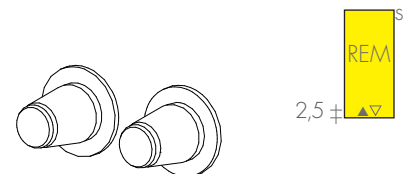

Verniciatura in una tinta della tabella colori
Brem con fissaggi B70 colorati +15/25%
Versione elettrica e.Zoom, pag.253

ATTACCHI DI SERIE

REG ø 1/2"
A richiesta attacchi ø 3/8"
Attacchi speciali, pag.287

INTERASSE ATTACCHI

FISSAGGI
Mensole comprese

VALVOLE CONSIGLIATE

Di serie posizionate sul retro del calorifero.

KIT VALVOLE CROMO COMPRENDE:

- n°2 Valvole con codoli
- n°2 Raccordi (per multistrato ø16 e rame ø12,14)
- n°2 Rosette tonde

A richiesta: Copritubo inox lucido da dividere su misura Art. CA18 10,00 €

ATTACCHI REMOTI Art. REM 32,70€
interasse attacchi ▲▼ L - 6 cm

KIT GRUPPO VALVOLE REMOTE p.281 comprende:
- n°2 Raccordi (per multistrato ø16, rame ø12 e14)