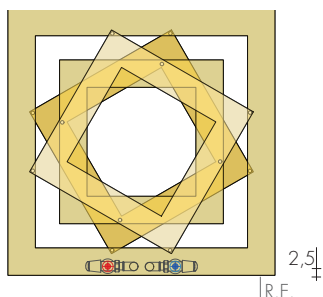

DIMENSIONI

Larghezza: 56/75/90 cm

Altezza: 56/75/90 cm

Profondità: 8 cm

Sporgenza dal muro: 12,5 cm

ZOOM 56-56

ZOOM 75-75

ZOOM 90-90

MODELLO	H/L cm	Bianco sablé di serie €	EN 442		▲▼ int.att. cm	Altezza H cm	Larghezza L cm	Peso M Kg	Volume V dm ³	Versioni MISTE (R.E. cl.II) con collettore e: cavo ^o termostato digitale		
			Δt 50 K watt	Δt 30 K watt						€	W	€
ZOOM	56-56	770,50	420	221	19	56	56	8,7	2,6	163,50	400	221,20
ZOOM	75-75	888,60	643	338	19	75	75	13,6	4,1	167,10	650	224,80
ZOOM	90-90	989,80	835	439	19	90	90	17,7	5,3	173,80	900	231,50